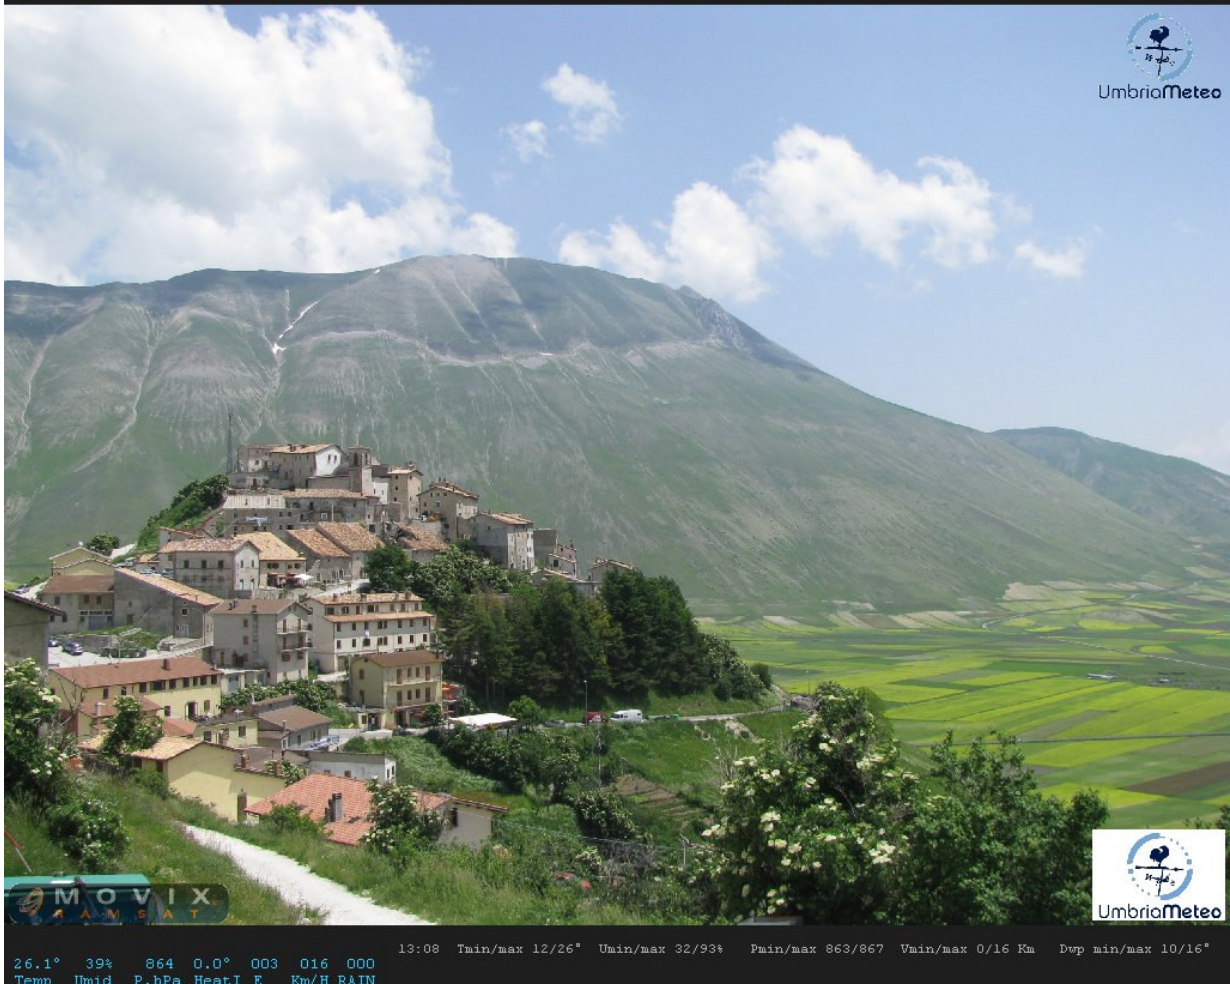

ALLEGATI - Installazioni sistemi webcam

CASTELLUCCIO DI NORCIA (PG) - Immagine webcam del 26 Giugno 2008

26/06/2008 13:08 Castelluccio Norcia

Vista sul paese e sul M.te Vettore

26.1° 39% 864 0.0° 003 016 000
Temp Umid P.hPa Heat I E Km/H RAIN

RIFUGIO A.SEBASTIANI (1820m slm) – MONTE TERMINILLO (Rieti)

Immagine webcam del 23 Gennaio 2008

SITO DI ISTALLAZIONE
presso il Rifugio A.Sebastiani
del Monte Terminillo:
sistema webcam

UMBRIAMETEO snc

di Campana Alessandro & C