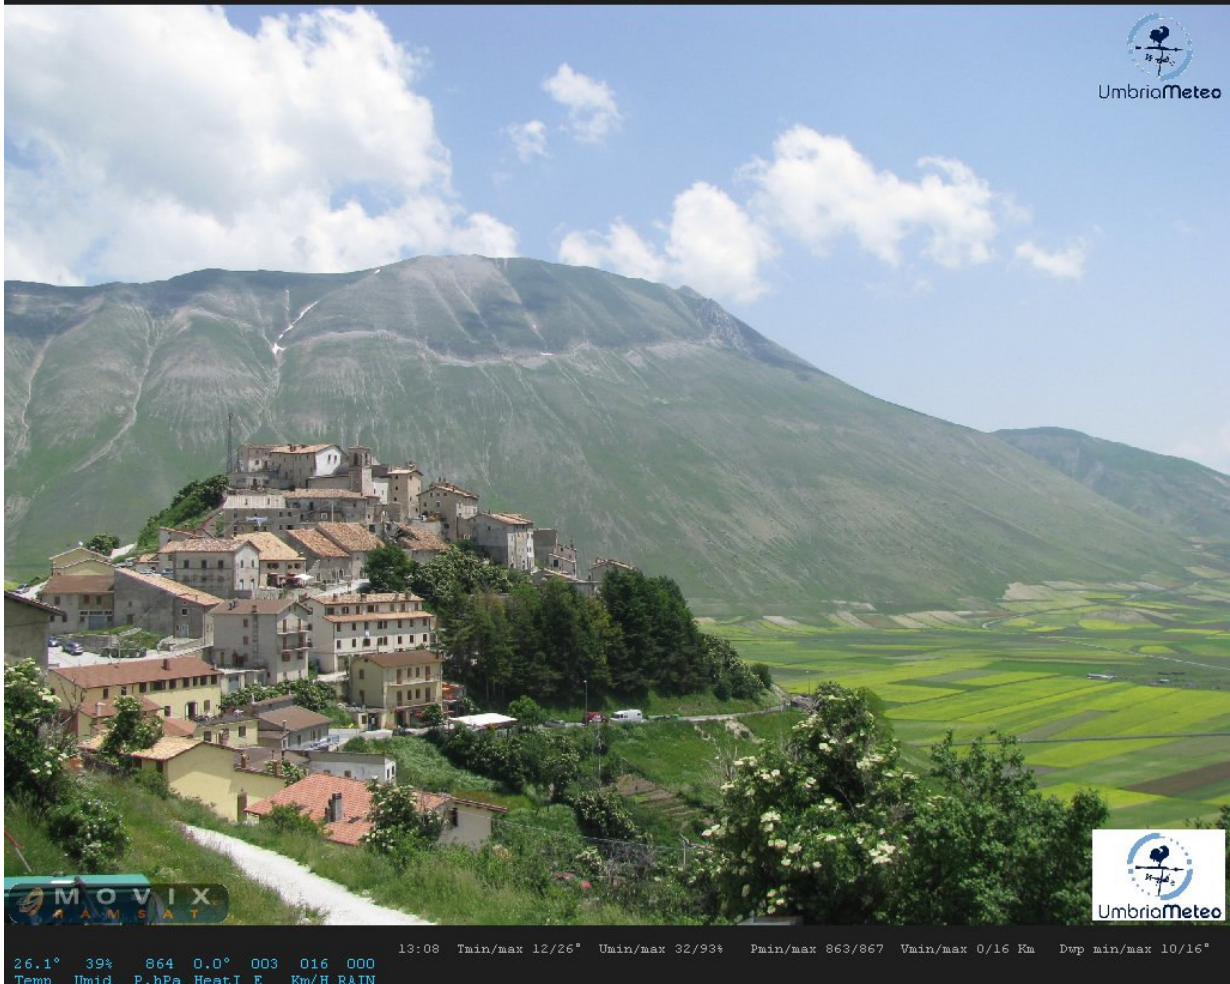

## ALLEGATI - **Istallazioni sistemi webcam**

CASTELLUCCIO DI NORCIA (PG) - *Immagine webcam del 26 Giugno 2008*

26/06/2008 13:08 Castelluccio Norcia

Vista sul paese e sul M.te Vettore

26.1° 39% 864 0.0° 003 016 000  
Temp Umid P.hPa Heat I E Km/H RAIN

**RIFUGIO A.SEBASTIANI (1820m slm) – MONTE TERMINILLO (Rieti)**

*Immagine webcam del 23 Gennaio 2008*

**SITO DI ISTALLAZIONE**  
**presso il Rifugio A.Sebastiani**  
**del Monte Terminillo:**  
**sistema webcam**